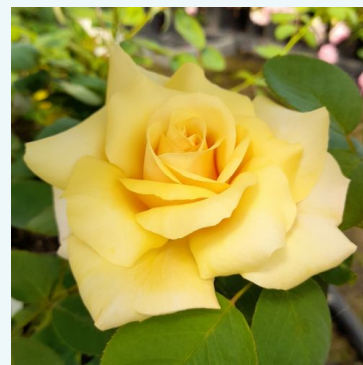

Rosa Lara™

żółty - róża wielkokwiatowa (herbatnia)
100-130 cm
róża o dyskretnym zapachu - o aromacie przypraw
Marco Braun