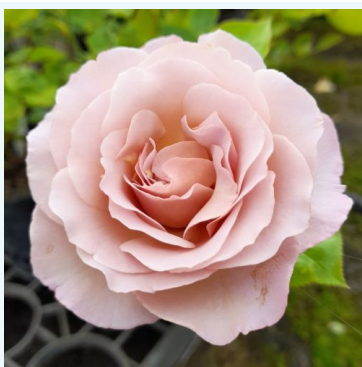

Rosa Cafe au Lait™

pomarańczowy - brązowy - róża wielkokwiatowa (herbatnia)
90-100 cm
róża o dyskretnym zapachu - o aromacie damasceńskim
Nola M. Simpson