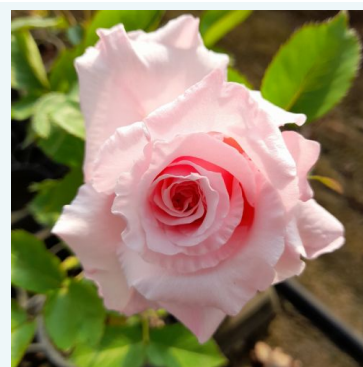

**Rosa Anastasia**

biały - róża wielkokwiatowa (herbatnia)  
90-100 cm  
róża o dyskretnym zapachu - aromat piżmowy  
NIRP International

**Rosa Andre Le Notre®**

różowy - róża wielkokwiatowa (herbatnia)  
90-100 cm  
róża o intensywnym zapachu - o aromacie truskawki  
Alain Meilland

**Rosa Andreas Khol**

biały - róża wielkokwiatowa (herbatnia)  
80-100 cm  
róża o dyskretnym zapachu - aromat morelowy  
Richard Agel

**Rosa Anika™**

żółty - róża wielkokwiatowa (herbatnia)  
90-100 cm  
róża bezzapachowa - -  
Haschke, Pflanzen-Kontor