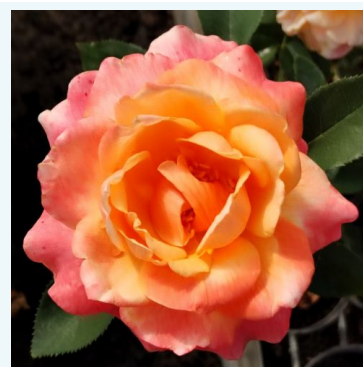

**Rosa Frau E. Weigand**

żółty - róża wielkokwiatowa (herbatnia)  
100-150 cm  
róża o intensywnym zapachu - o aromacie brzoskwini  
Ludwig Weigand

**Rosa Frederic Chopin**

żółty - róża wielkokwiatowa (herbatnia)  
100-120 cm  
róża o średnio intensywnym zapachu - o aromacie  
jabłka  
Stanisław Żyła

**Rosa Frederic Mistral®**

różowy - róża wielkokwiatowa (herbatnia)  
100-150 cm  
róża o intensywnym zapachu - aromat malinowy  
Alain Meillard

**Rosa Freiheitsglocke®**

różowy - róża wielkokwiatowa (herbatnia)  
100-120 cm  
róża o intensywnym zapachu - aromat morelowy  
Reimer Kordes