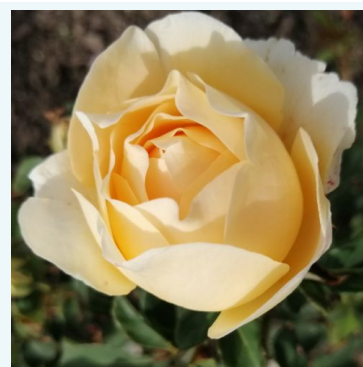

Rosa Yen Bai

żółty - róża wielkokwiatowa (herbatnia)
80-100 cm
róża o intensywnym zapachu - o owocowym aromacie
Jérôme Rateau