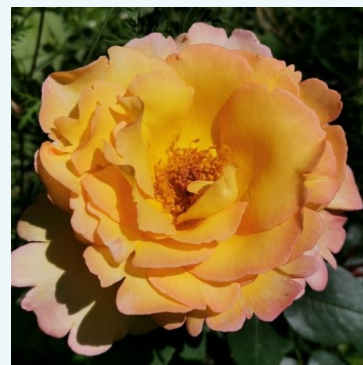

**Rosa Elina®**

żółty - róża wielkokwiatowa (herbatnia)  
100-120 cm  
róża o dyskretnym zapachu - o słodkim aromacie  
Patrick Dickson, Colin Dickson

**Rosa Elisabeth von Thüringen**

żółty - czerwony - róża wielkokwiatowa (herbatnia)  
60-80 cm  
róża o dyskretnym zapachu - aromat kwaśny  
Colin Dickson

**Rosa Elle®**

żółty - różowy - róża wielkokwiatowa (herbatnia)  
80-90 cm  
róża o intensywnym zapachu - aromat miodowy  
Jacques Mouchoffe

**Rosa Emeraude d'Or**

żółty - różowy - róża wielkokwiatowa (herbatnia)  
120-150 cm  
róża o średnio intensywnym zapachu - aromat  
waniliowy  
Georges Delbard