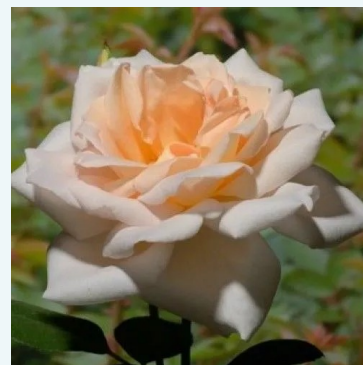

**Rosa Golden Medal®**

żółty - róża wielkokwiatowa (herbatnia)  
80-100 cm  
róża o dyskretnym zapachu - aromat fiołkowy  
Jack E. Christensen

**Rosa Goldstone**

żółty - róża wielkokwiatowa (herbatnia)  
120-150 cm  
róża o dyskretnym zapachu - o słodkim aromacie  
Discovered by - pharmaROSA®

**Rosa Görgény**

różowy - róża wielkokwiatowa (herbatnia)  
60-70 cm  
róża o intensywnym zapachu - aromat miodowy  
Márk Gergely

**Rosa Gorgeous Girl™**

różowy - róża wielkokwiatowa (herbatnia)  
80-110 cm  
róża o średnio intensywnym zapachu - aromat  
herbaciasty  
John Ford

**Rosa Gräfin Bettina**

różowy - róża wielkokwiatowa (herbatnia)  
80-100 cm  
róża o intensywnym zapachu - aromat bzu  
G. Delbard

**Rosa Gräfin Diana®**

różowy - róża wielkokwiatowa (herbatnia)  
80-100 cm  
róża o intensywnym zapachu - o aromacie cynamonu  
W. Kordes & Sons