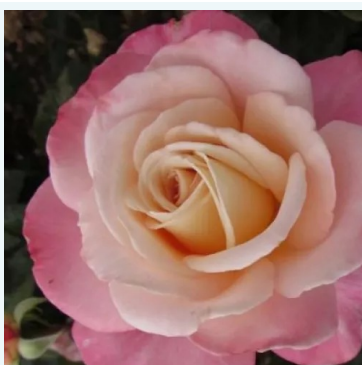

Rosa Cosmopolitan™

różowy - róża wielkokwiatowa (herbatnia)
80-110 cm
róża o dyskretnym zapachu - aromat morelowy
Nola M. Simpson