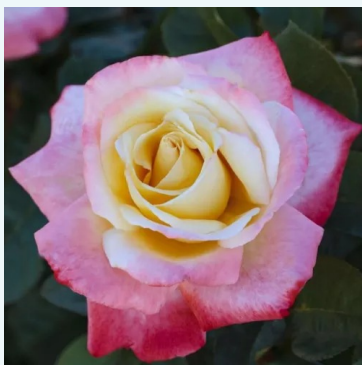

Rosa Laetitia Casta®

biały - różowy - róża wielkokwiatowa (herbatnia)
70-130 cm
róża o intensywnym zapachu - o aromacie brzoskwini
Meilland International