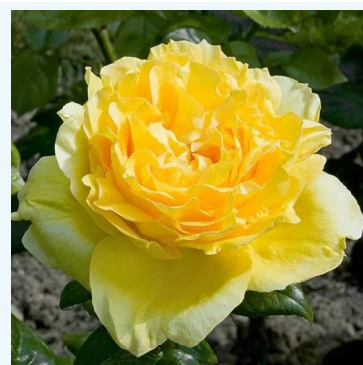

Rosa Souvenir de Marcel Proust™

żółty - róża wielkokwiatowa (herbatnia)
60-80 cm
róża o intensywnym zapachu - o aromacie konwalii
Georges Delbard