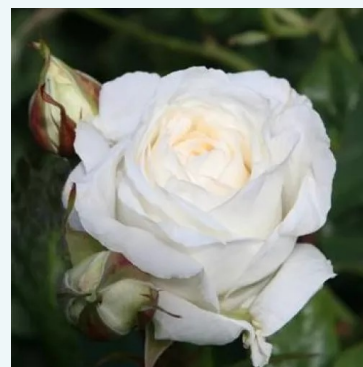

Rosa Claus Dalby™

biały - róża wielkokwiatowa (herbatnia)
90-100 cm
róża o intensywnym zapachu - aromat kwaśny
Mogens Nyegaard Olesen