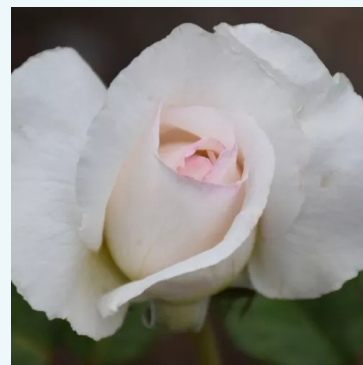

Rosa Baie des Anges®

biały - róża wielkokwiatowa (herbatnia)
90-100 cm
róża o intensywnym zapachu - o aromacie centifolia
Vittorio Barni