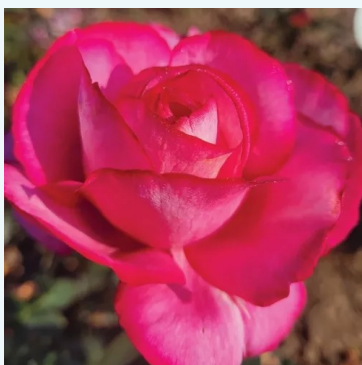

Rosa Guignol

różowy - róża wielkokwiatowa (herbatnia)
80-100 cm
róża o dyskretnym zapachu - o aromacie cynamonu
Pierre Orard