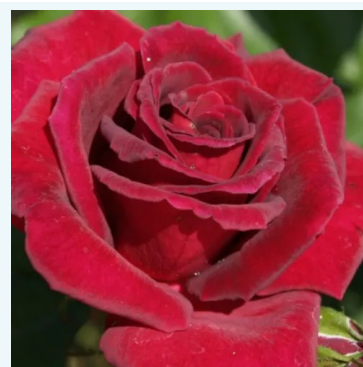

**Rosa Best Impression®**

różowy - biały - róża wielkokwiatowa (herbatnia)  
80-120 cm  
róża o dyskretnym zapachu - o aromacie  
damasceńskim  
Hans Jürgen Evers

**Rosa Bettina™ 78**

różowy - róża wielkokwiatowa (herbatnia)  
60-80 cm  
róża o dyskretnym zapachu - aromat mango  
Alain Meilland

**Rosa Beverly®**

różowy - róża wielkokwiatowa (herbatnia)  
80-100 cm  
róża o intensywnym zapachu - aromat morelowy  
Wilhelm Kordes III.

**Rosa Big Purple**

różowy - róża wielkokwiatowa (herbatnia)  
90-120 cm  
róża o intensywnym zapachu - aromat herbaciany  
Pat Stephens