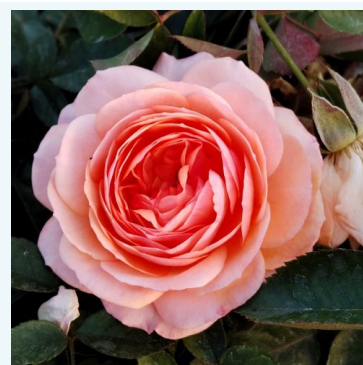

Rosa Panoldap

różowy - róża wielkokwiatowa (herbatnia)
60-80 cm
róża o dyskretnym zapachu - aromat herbaciany
Bernard Panozzo