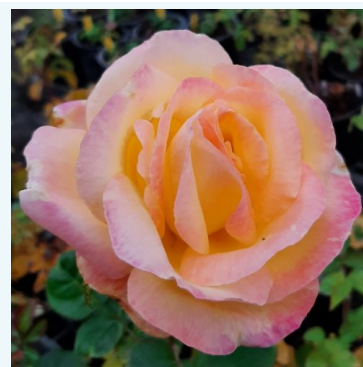

Rosa Pullman Orient Express®

żółty - różowy - róża wielkokwiatowa (herbatnia)
80-90 cm
róża o dyskretnym zapachu - o aromacie truskawki
Ping Lim; Jerry F. Twomey