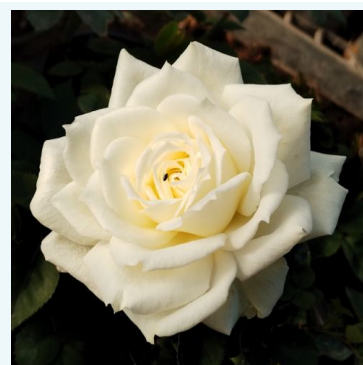

**Rosa Soyeuse de Lyon**

pomarańczowy - róża wielkokwiatowa (herbatnia)  
80-100 cm  
róża o dyskretnym zapachu - o aromacie jabłka  
Fabien Ducher

**Rosa Speelwark®**

żółty - różowy - róża wielkokwiatowa (herbatnia)  
80-100 cm  
róża o intensywnym zapachu - o owocowym aromacie  
W. Kordes & Sons

**Rosa Stainless Steel®**

fioletowy - róża wielkokwiatowa (herbatnia)  
80-100 cm  
róża o intensywnym zapachu - aromat malinowy  
Tom Carruth

**Rosa Stella Polare**

biały - róża wielkokwiatowa (herbatnia)  
90-100 cm  
róża bezzapachowa -  
Mathias Tantau, Jr.