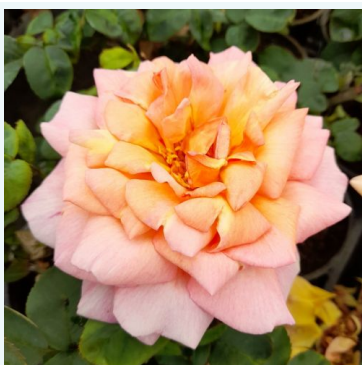

Rosa Diorama

żółty - róża wielkokwiatowa (herbatnia)
90-130 cm
róża o średnio intensywnym zapachu - o aromacie przypraw
De Ruiter Innovations BV.