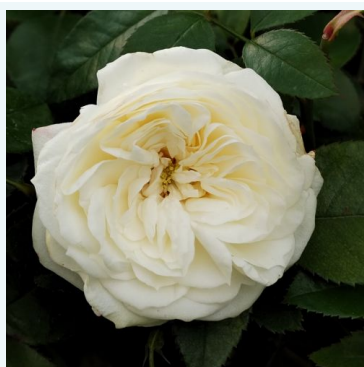

**Rosa Ambassador™**

pomarańczowy - róża wielkokwiatowa (herbatnia)  
100-140 cm  
róża bezzapachowa - -  
Marie-Louise Paolino

**Rosa Ambossfunken™**

czerwony - żółty - róża wielkokwiatowa (herbatnia)  
70-130 cm  
róża o dyskretnym zapachu - o aromacie grejfruta  
Meyer

**Rosa American Home™**

czerwony - róża wielkokwiatowa (herbatnia)  
130-150 cm  
róża o średnio intensywnym zapachu - aromat kwaśny  
Morey, Jr., Dennison H

**Rosa Amica™**

czerwony - róża wielkokwiatowa (herbatnia)  
50-150 cm  
róża o intensywnym zapachu - o aromacie centifolia  
Febo Giuseppe Cazzaniga

**Rosa Anastasia**

biały - róża wielkokwiatowa (herbatnia)  
90-100 cm  
róża o dyskretnym zapachu - aromat piżmowy  
NIRP International

**Rosa Andre Le Notre®**

różowy - róża wielkokwiatowa (herbatnia)  
90-100 cm  
róża o intensywnym zapachu - o aromacie truskawki  
Alain Meilland