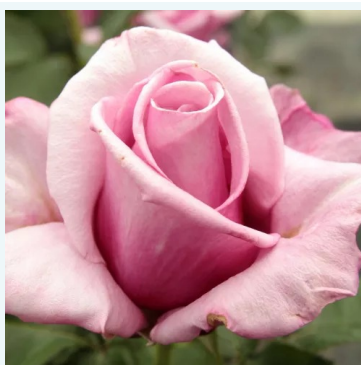

**Rosa Banzai**

żółty - róża wielkokwiatowa (herbatnia)  
80-90 cm  
róża o dyskretnym zapachu - aromat miodowy  
Meilland International

**Rosa Baralight®**

żółty - róża wielkokwiatowa (herbatnia)  
60-80 cm  
róża bezzapachowa -  
Enrico Barni

**Rosa Barbetod**

żółty - róża wielkokwiatowa (herbatnia)  
80-100 cm  
róża o intensywnym zapachu - o aromacie cytryny  
Anna Medici Barni

**Rosa Barbra Streisand™**

różowy - róża wielkokwiatowa (herbatnia)  
90-150 cm  
róża o intensywnym zapachu - o aromacie  
damasceńskim  
Tom Carruth