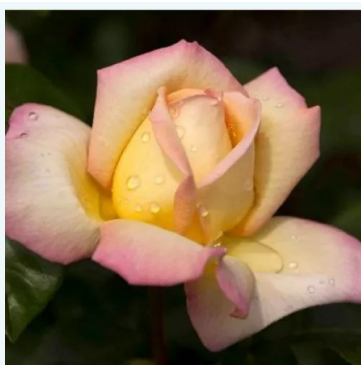

**Rosa Rhea**

różowy - róża wielkokwiatowa (herbatnia)  
60-90 cm  
róża o intensywnym zapachu - aromat goździkowy  
Discovered by - pharmaROSA®

**Rosa Rose Aimée™**

żółty - różowy - róża wielkokwiatowa (herbatnia)  
50-150 cm  
róża o intensywnym zapachu - o aromacie brzoskwini  
Jean-Marie Gaujard