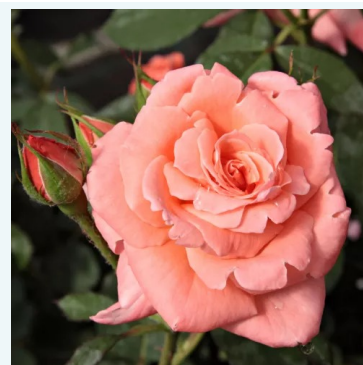

Rosa Sonia Meiland®

różowy - róża wielkokwiatowa (herbatnia)
75-120 cm
róża o intensywnym zapachu - aromat kwaśny
Marie-Louise (Louisette) Meiland