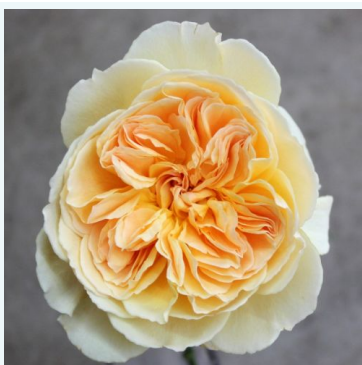

Rosa Marvelle

żółty - pomarańczowy - róża wielkokwiatowa (herbatnia)
90-120 cm
róża o dyskretnym zapachu - o aromacie anyżu
Samuel Darragh McGredy IV.