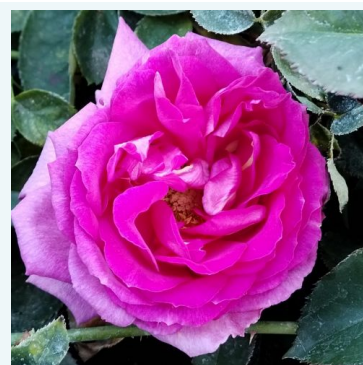

Rosa Village de Saint Yrieix

różowy - róża wielkokwiatowa (herbatnia)
60-80 cm
róża o intensywnym zapachu - o aromacie jabłka
Bernard Panozzo