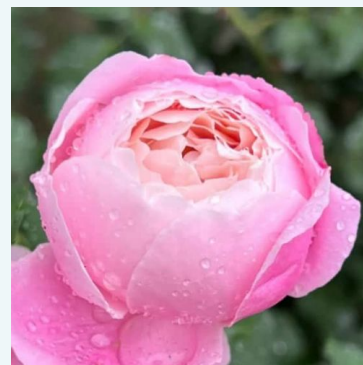

Rosa Kazatchok

różowy - róża wielkokwiatowa (herbatnia)
80-100 cm
róża o intensywnym zapachu - o aromacie przypraw
Pierre Orard