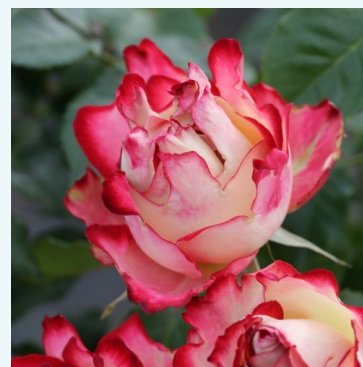

**Rosa Apricot Silk**

pomarańczowy - róża wielkokwiatowa (herbatnia)  
60-130 cm  
róża o średnio intensywnym zapachu - o aromacie  
brzoskwini  
Charles Walter Gregory

**Rosa Ariel**

pomarańczowy - róża wielkokwiatowa (herbatnia)  
100-160 cm  
róża o intensywnym zapachu - aromat piżmowy  
Bees of Chester

**Rosa Asja™**

czerwony - róża wielkokwiatowa (herbatnia)  
90-100 cm  
róża o dyskretnym zapachu - o aromacie anyżu  
Samuel Darragh McGredy IV.

**Rosa Athena®**

żółty - różowy - róża wielkokwiatowa (herbatnia)  
60-70 cm  
róża o intensywnym zapachu - o aromacie konwalii  
W. Kordes & Sons

**Rosa Atlas™**

biały - różowy - róża wielkokwiatowa (herbatnia)  
60-80 cm  
róża o intensywnym zapachu - o aromacie cynamonu  
Georges Delbard

**Rosa Aventurin**

biały - czerwony - róża wielkokwiatowa (herbatnia)  
60-80 cm  
róża o dyskretnym zapachu - o słodkim aromacie  
Discovered by - pharmaROSA®