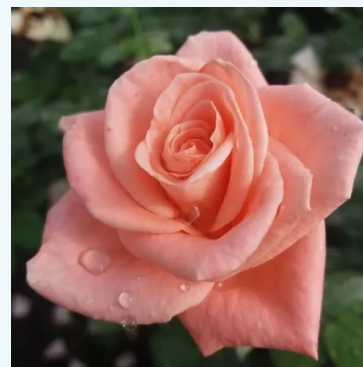

Rosa Bettina™ 78

różowy - róża wielkokwiatowa (herbatnia)
60-80 cm
róża o dyskretnym zapachu - aromat mango
Alain Meilland