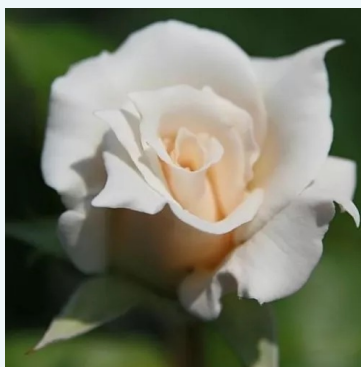

Rosa Fehér

biały - róża wielkokwiatowa (herbatnia)
80-100 cm
róża o średnio intensywnym zapachu - o aromacie
grejfruta
-