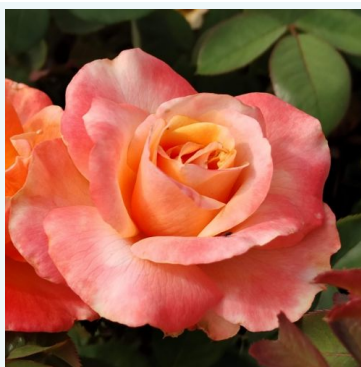

**Rosa Perla Negra**

czerwony - róża wielkokwiatowa (herbatnia)  
80-100 cm  
róża bezzapachowa - -  
G. Delbard

**Rosa Philatelie™**

czerwony - biały - róża wielkokwiatowa (herbatnia)  
70-180 cm  
róża bezzapachowa - -  
Samuel Darragh McGredy IV.