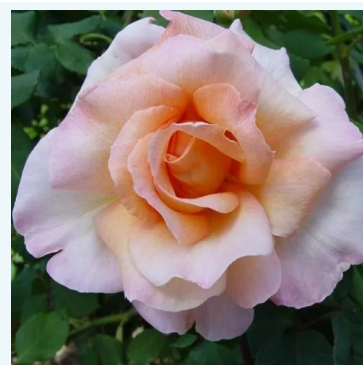

Rosa Michèle Meilland

różowy - róża wielkokwiatowa (herbatnia)
90-100 cm
róża o średnio intensywnym zapachu - aromat bzu
Francis Meilland