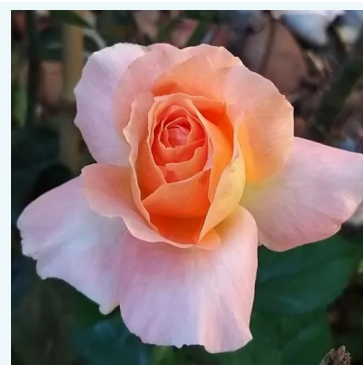

Rosa Reulife

różowy - róża wielkokwiatowa (herbatnia)
60-100 cm
róża o dyskretnym zapachu - aromat fiołkowy
Pierre Reuter