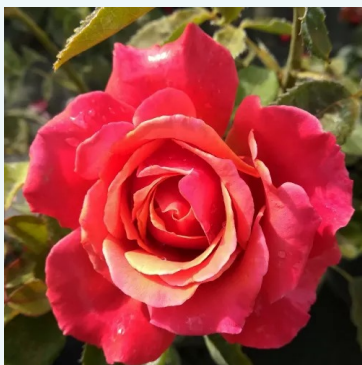

Rosa Copper Lights™

różowy - róża wielkokwiatowa (herbatnia)
100-120 cm
róża o dyskretnym zapachu - aromat piżmowy
Nola M. Simpson