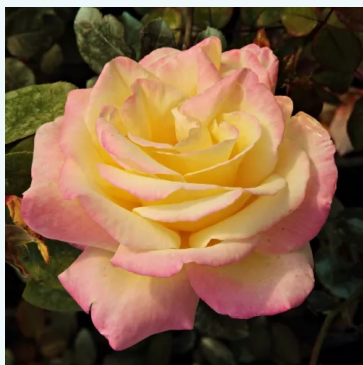

**Rosa Henrietta**

żółty - czerwony - róża wielkokwiatowa (herbatnia)  
90-120 cm  
róża bezzapachowa - -  
Samuel Darragh McGredy IV.

**Rosa Hermippe**

żółty - róża wielkokwiatowa (herbatnia)  
80-100 cm  
róża o dyskretnym zapachu - o owocowym aromacie  
Hans Jürgen Evers

**Rosa Hessenrose™**

różowy - biały - róża wielkokwiatowa (herbatnia)  
60-80 cm  
róża bezzapachowa - -  
De Ruijter Innovations BV.

**Rosa Horticolor™**

żółty - różowy - róża wielkokwiatowa (herbatnia)  
90-100 cm  
róża o dyskretnym zapachu - aromat morelowy  
Louis Laperrière