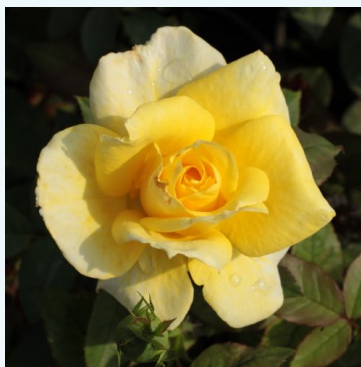

Rosa Frau E. Weigand

żółty - róża wielkokwiatowa (herbatnia)
100-150 cm
róża o intensywnym zapachu - o aromacie brzoskwini
Ludwig Weigand