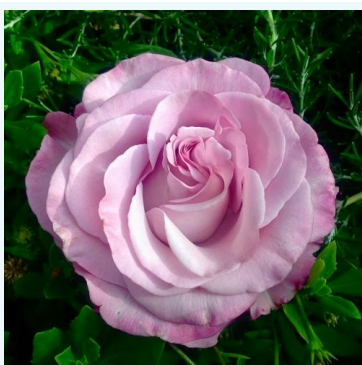

Rosa Nuit d'Orient

fioletowy - róża wielkokwiatowa (herbatnia)
100-110 cm
róża o intensywnym zapachu - o aromacie anyżu
Pat Stephens