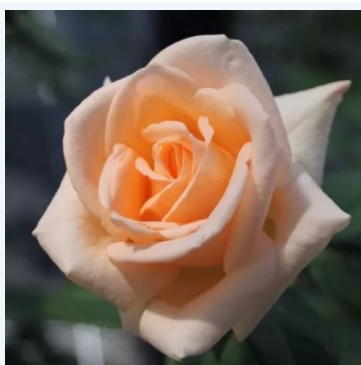

Rosa Oceana®

żółty - róża wielkokwiatowa (herbatnia)
80-100 cm
róża o intensywnym zapachu - o aromacie brzoskwini
Hans Jürgen Evers