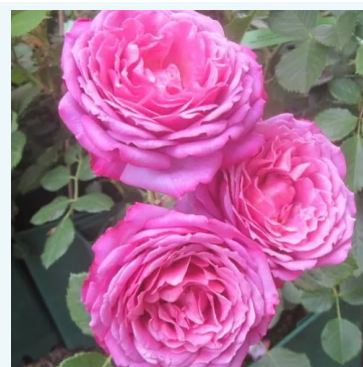

Rosa La Clé de la Rose

różowy - róża wielkokwiatowa (herbatnia)
90-100 cm
róża o intensywnym zapachu - o aromacie przypraw
Fabien Ducher, Dominique Massad