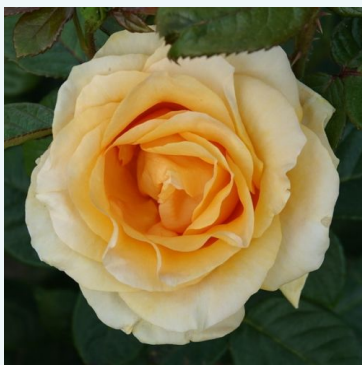

**Rosa Frénésie™**

żółty - różowy - róża wielkokwiatowa (herbatnia)  
100-120 cm  
róża o dyskretnym zapachu - o aromacie jabłka  
Michel Adam

**Rosa General MacArthur™**

różowy - róża wielkokwiatowa (herbatnia)  
120-150 cm  
róża o intensywnym zapachu - o aromacie jabłka  
Edward Gurney Hill

**Rosa Gina Lollobrigida®**

żółty - róża wielkokwiatowa (herbatnia)  
90-100 cm  
róża o dyskretnym zapachu - aromat piżmowy  
Alain Meiland

**Rosa Gold Crown®**

żółty - róża wielkokwiatowa (herbatnia)  
70-110 cm  
róża o intensywnym zapachu - o aromacie centifolia  
Reimer Kordes