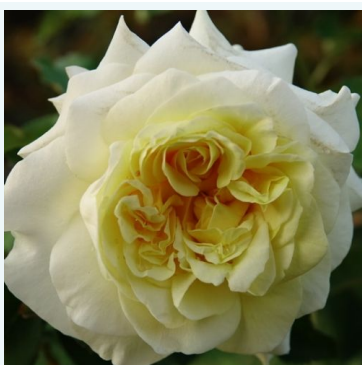

**Rosa Gina Lollobrigida®**

żółty - róża wielkokwiatowa (herbatnia)  
90-100 cm  
róża o dyskretnym zapachu - aromat piżmowy  
Alain Meiland

**Rosa Gold Crown®**

żółty - róża wielkokwiatowa (herbatnia)  
70-110 cm  
róża o intensywnym zapachu - o aromacie centifolia  
Reimer Kordes

**Rosa Golden Apatit**

żółty - róża wielkokwiatowa (herbatnia)  
60-80 cm  
róża o intensywnym zapachu - aromat goździkowy  
Samuel Darragh McGredy IV.

**Rosa Golden Delicious**

pomarańczowy - róża wielkokwiatowa (herbatnia)  
60-80 cm  
róża o dyskretnym zapachu - o aromacie anyżu  
Tom Carruth

**Rosa Golden Medal®**

żółty - róża wielkokwiatowa (herbatnia)  
80-100 cm  
róża o dyskretnym zapachu - aromat fiołkowy  
Jack E. Christensen

**Rosa Goldstone**

żółty - róża wielkokwiatowa (herbatnia)  
120-150 cm  
róża o dyskretnym zapachu - o słodkim aromacie  
Discovered by - pharmaROSA®