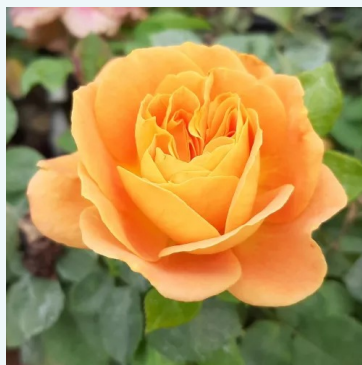

Rosa Orange™

pomarańczowy - róża wielkokwiatowa (herbatnia)
40-50 cm
róża o dyskretnym zapachu - o aromacie brzoskwini
PhenoGeno Roses