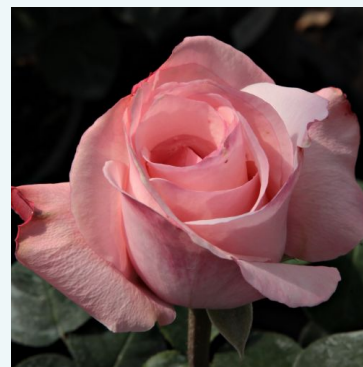

**Rosa Dame de Coeur**

czerwony - róża wielkokwiatowa (herbatnia)  
80-100 cm  
róża o średnio intensywnym zapachu - o aromacie  
konwalii  
Louis Lens

**Rosa Day Dream**

różowy - róża wielkokwiatowa (herbatnia)  
80-100 cm  
róża o dyskretnym zapachu - aromat goździkowy  
David L. Armstrong

**Rosa Delcart**

czerwony - róża wielkokwiatowa (herbatnia)  
90-120 cm  
róża o intensywnym zapachu - aromat goździkowy  
G. Delbard

**Rosa Delset**

różowy - róża wielkokwiatowa (herbatnia)  
50-150 cm  
róża o dyskretnym zapachu - o aromacie  
damasceńskim  
Georges Delbard, Andre Chabert