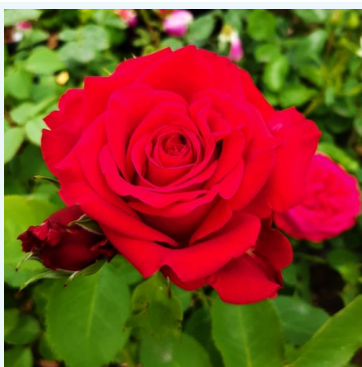

**Rosa Charles de Gaulle®**

fioletowy - róża wielkokwiatowa (herbatnia)  
80-100 cm  
róża o intensywnym zapachu - aromat piżmowy  
Marie-Louise (Louissette) Meilland

**Rosa Charles Mallerin**

czerwony - róża wielkokwiatowa (herbatnia)  
90-100 cm  
róża o intensywnym zapachu - o aromacie truskawki  
Francis Meilland

**Rosa Charlie Chaplin™**

żółty - róża wielkokwiatowa (herbatnia)  
70-80 cm  
róża o dyskretnym zapachu - aromat mango  
Ernest Tschanz

**Rosa Château D'Amboise**

czerwony - róża wielkokwiatowa (herbatnia)  
80-100 cm  
róża o dyskretnym zapachu - aromat miodowy  
André Delbard-Chabert

**Rosa Chateau Myrtille**

fioletowy - róża wielkokwiatowa (herbatnia)  
60-80 cm  
róża o dyskretnym zapachu - aromat herbaciany  
Kikuo Teranishi

**Rosa Cherry Lady®**

różowy - róża wielkokwiatowa (herbatnia)  
70-80 cm  
róża bezzapachowa -  
Tim Hermann Kordes