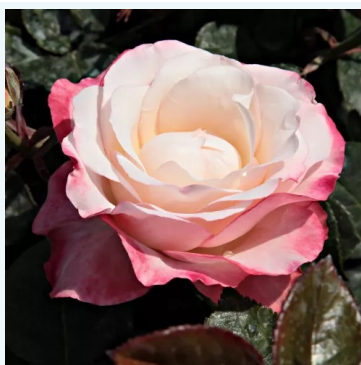

Rosa La Garçonne

biały - czerwony - róża wielkokwiatowa (herbatnia)
80-120 cm
róża o intensywnym zapachu - aromat miodowy
Hans Jürgen Evers