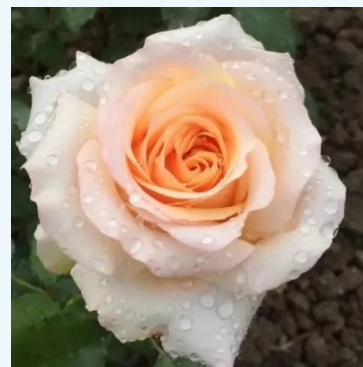

Rosa Saudeci

żółty - róża wielkokwiatowa (herbatnia)
60-80 cm
róża o intensywnym zapachu - o aromacie brzoskwini
Bernard Sauvageot