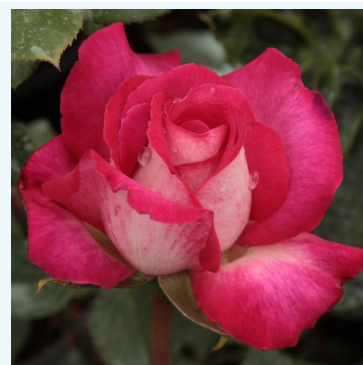

**Rosa Rhea**

różowy - róża wielkokwiatowa (herbatnia)  
60-90 cm  
róża o intensywnym zapachu - aromat goździkowy  
Discovered by - pharmaROSA®

**Rosa Rose Aimée™**

żółty - różowy - róża wielkokwiatowa (herbatnia)  
50-150 cm  
róża o intensywnym zapachu - o aromacie brzoskwini  
Jean-Marie Gaujard