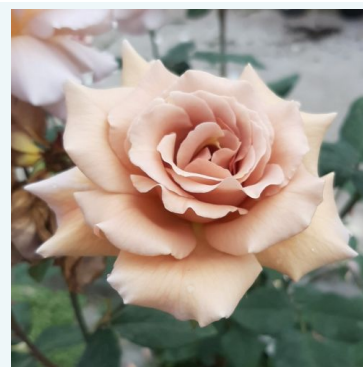

Rosa Chocolate Rose™

pomarańczowy - brązowy - róża wielkokwiatowa
(herbatnia)
60-100 cm
róża o dyskretnym zapachu - aromat goździkowy
William E. Tysteman