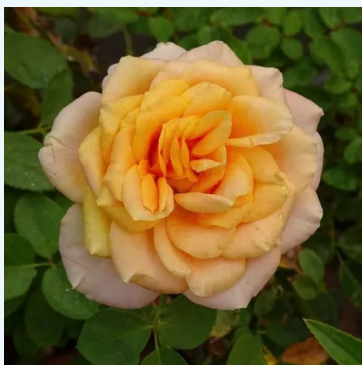

Rosa Rémy Martin®

pomarańczowy - róża wielkokwiatowa (herbatnia)
90-100 cm
róża o średnio intensywnym zapachu - aromat
herbaciasty
Rene Royon