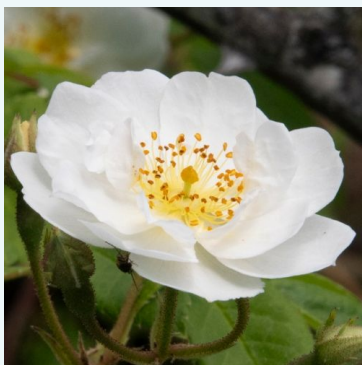

**Rosa Henrietta**

żółty - czerwony - róża wielkokwiatowa (herbatnia)  
90-120 cm  
róża bezzapachowa - -  
Samuel Darragh McGredy IV.

**Rosa Hermippe**

żółty - róża wielkokwiatowa (herbatnia)  
80-100 cm  
róża o dyskretnym zapachu - o owocowym aromacie  
Hans Jürgen Evers