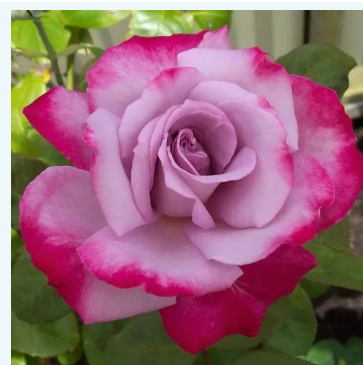

Rosa Burning Sky™

fioletowy - czerwony - róża wielkokwiatowa (herbatnia)
90-120 cm
róża o dyskretnym zapachu - o aromacie anyżu
O.L. "Ollie" Weeks