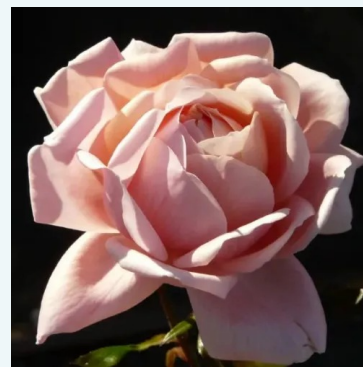

Rosa Reconciliation®

różowy - róża wielkokwiatowa (herbatnia)
90-120 cm
róża o intensywnym zapachu - o aromacie brzoskwini
Harkness & Co.