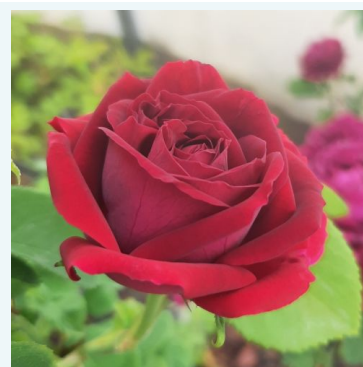

Rosa Schwarze Madonna™

czerwony - róża wielkokwiatowa (herbatnia)
70-100 cm
róża o dyskretnym zapachu - o aromacie truskawki
Wilhelm II Kordes & Reimer & Werner Kordes