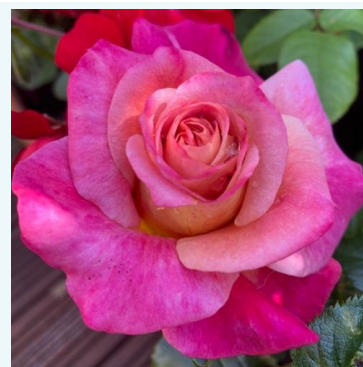

Rosa Eurydome

różowy - żółty - róża wielkokwiatowa (herbatnia)
60-80 cm
róża o średnio intensywnym zapachu - o słodkim
aromacie
Bernard Panozzo