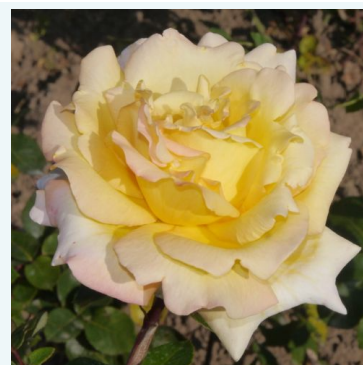

**Rosa Frénésie™**

żółty - różowy - róża wielkokwiatowa (herbatnia)  
100-120 cm  
róża o dyskretnym zapachu - o aromacie jabłka  
Michel Adam

**Rosa General MacArthur™**

różowy - róża wielkokwiatowa (herbatnia)  
120-150 cm  
róża o intensywnym zapachu - o aromacie jabłka  
Edward Gurney Hill

**Rosa Gina Lollobrigida®**

żółty - róża wielkokwiatowa (herbatnia)  
90-100 cm  
róża o dyskretnym zapachu - aromat piżmowy  
Alain Meiland

**Rosa Gold Crown®**

żółty - róża wielkokwiatowa (herbatnia)  
70-110 cm  
róża o intensywnym zapachu - o aromacie centifolia  
Reimer Kordes