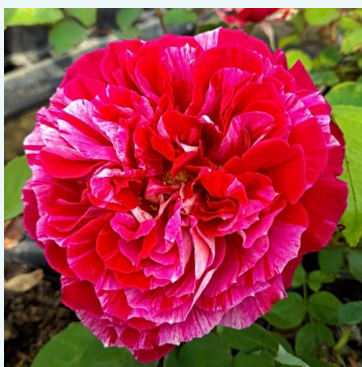

**Rosa Traviata®**

czerwony - róża wielkokwiatowa (herbatnia)  
100-120 cm  
róża bezzapachowa - -  
Alain Meillard

**Rosa Tresor du Jardin**

różowy - róża wielkokwiatowa (herbatnia)  
80-90 cm  
róża o intensywnym zapachu - o aromacie jabłka  
Michel Adam