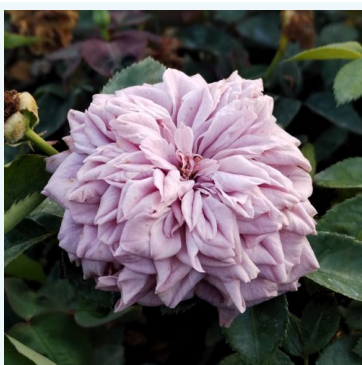

**Rosa Orchid Masterpiece™**

różowy - fioletowy - róża wielkokwiatowa (herbatnia)  
50-150 cm  
róża o dyskretnym zapachu - aromat fiołkowy  
Eugene S. Boerner

**Rosa Oriental Dawn**

żółty - różowy - róża wielkokwiatowa (herbatnia)  
90-120 cm  
róża o średnio intensywnym zapachu - o aromacie  
konwalii  
Seizo Suzuki