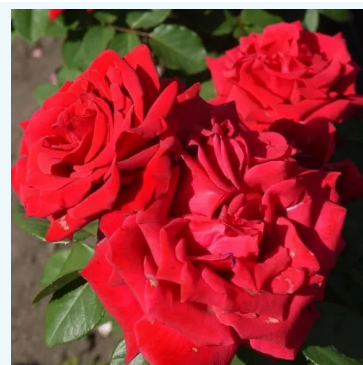

Rosa Valentino®

czerwony - róża wielkokwiatowa (herbatnia)
80-100 cm
róża bezzapachowa - -
Enrico Barni