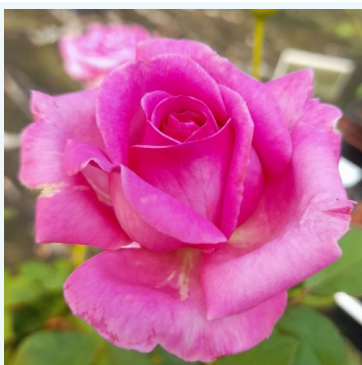

Rosa Panveson

różowy - róża wielkokwiatowa (herbatnia)
90-100 cm
róża o intensywnym zapachu - o owocowym aromacie
Bernard Panozzo