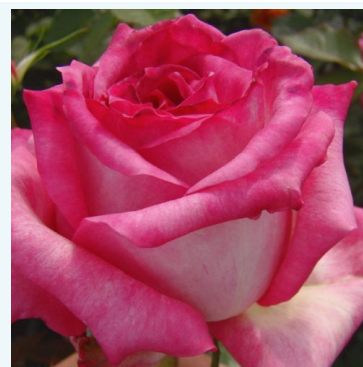

Rosa Kordes' Perfecta®

biały - różowy - róża wielkokwiatowa (herbatnia)
130-170 cm
róża o intensywnym zapachu - o aromacie truskawki
Reimer Kordes