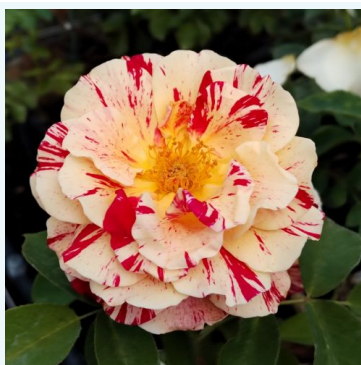

**Rosa Marvelle**

żółty - pomarańczowy - róża wielkokwiatowa (herbatnia)  
90-120 cm  
róża o dyskretnym zapachu - o aromacie anyżu  
Samuel Darragh McGredy IV.

**Rosa Maurice Utrillo**

różowy - żółty - róża wielkokwiatowa (herbatnia)  
60-80 cm  
róża o dyskretnym zapachu - o aromacie jabłka  
G. Delbard