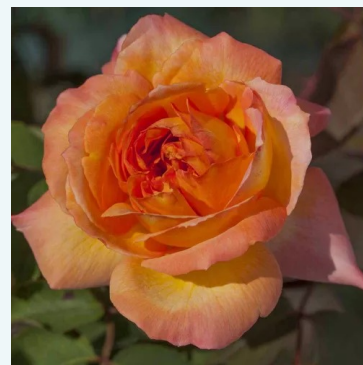

**Rosa Rémy Martin®**

pomarańczowy - róża wielkokwiatowa (herbatnia)  
90-100 cm  
róża o średnio intensywnym zapachu - aromat  
herbaciasty  
Rene Royon

**Rosa Renaissance de Fléchère**

żółty - róża wielkokwiatowa (herbatnia)  
90-100 cm  
róża o dyskretnym zapachu - o aromacie anyżu  
Fabien Ducher