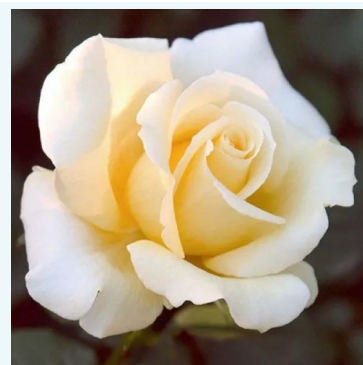

Rosa Elina®

żółty - róża wielkokwiatowa (herbatnia)
100-120 cm
róża o dyskretnym zapachu - o słodkim aromacie
Patrick Dickson, Colin Dickson