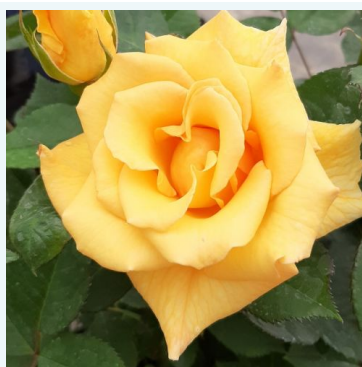

**Rosa Anastasia**

biały - róża wielkokwiatowa (herbatnia)  
90-100 cm  
róża o dyskretnym zapachu - aromat piżmowy  
NIRP International

**Rosa Andre Le Notre®**

różowy - róża wielkokwiatowa (herbatnia)  
90-100 cm  
róża o intensywnym zapachu - o aromacie truskawki  
Alain Meilland

**Rosa Andreas Khol**

biały - róża wielkokwiatowa (herbatnia)  
80-100 cm  
róża o dyskretnym zapachu - aromat morelowy  
Richard Agel

**Rosa Anika™**

żółty - róża wielkokwiatowa (herbatnia)  
90-100 cm  
róża bezzapachowa - -  
Haschke, Pflanzen-Kontor