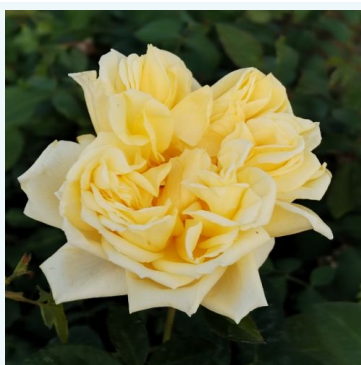

Rosa Michelangelo®

żółty - róża wielkokwiatowa (herbatnia)
120-130 cm
róża o średnio intensywnym zapachu - aromat piżmowy
Alain Meilland