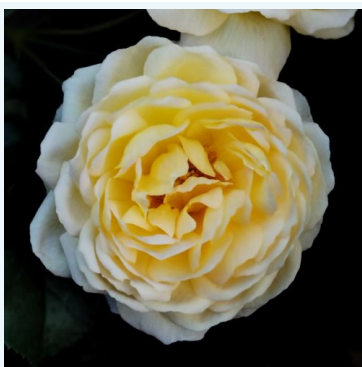

**Rosa Bayertraum**

różowy - róża wielkokwiatowa (herbatnia)  
60-80 cm  
róża o dyskretnym zapachu - aromat mango  
Anne G. Cocker

**Rosa Béke - Peace**

żółty - różowy - róża wielkokwiatowa (herbatnia)  
120-200 cm  
róża o średnio intensywnym zapachu - o aromacie  
konwalii  
Francis Meilland

**Rosa Bel Ange®**

różowy - róża wielkokwiatowa (herbatnia)  
100-150 cm  
róża o średnio intensywnym zapachu - o owocowym  
aromacie  
Louis Lens

**Rosa Belle de la Carniere**

różowy - róża wielkokwiatowa (herbatnia)  
90-100 cm  
róża o dyskretnym zapachu - o aromacie grejfruta  
Fabien Ducher