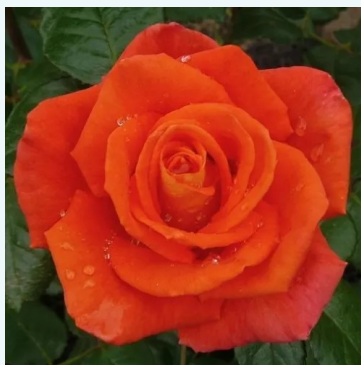

Rosa Monika

pomarańczowy - róża wielkokwiatowa (herbatnia)
90-160 cm
róża o dyskretnym zapachu - o słodkim aromacie
Mathias Tantau, Jr.