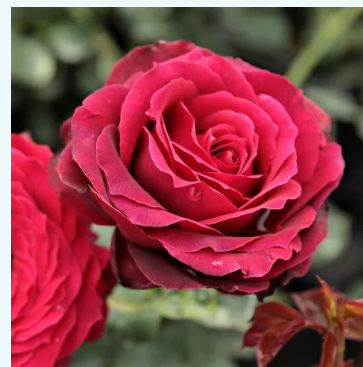

Rosa Magia Nera™

czerwony - róża wielkokwiatowa (herbatnia)
70-110 cm
róża o dyskretnym zapachu - aromat piżmowy
Maurice Combe