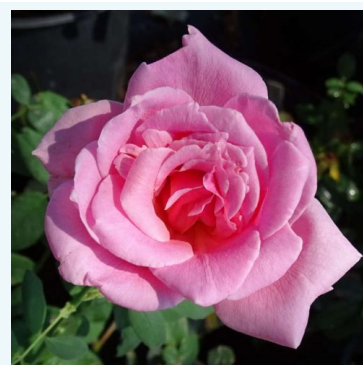

**Rosa Ducher 1845**

czerwony - róża wielkokwiatowa (herbatnia)  
90-100 cm  
róża o intensywnym zapachu - aromat piżmowy  
Fabien Ducher

**Rosa Eddy Mitchell®**

czerwony - żółty - róża wielkokwiatowa (herbatnia)  
50-60 cm  
róża o intensywnym zapachu - aromat malinowy  
Meilland International

**Rosa Edith Piaf®**

czerwony - róża wielkokwiatowa (herbatnia)  
80-90 cm  
róża o intensywnym zapachu - aromat bzu  
William J. Radler

**Rosa Eiffel Tower**

różowy - róża wielkokwiatowa (herbatnia)  
80-150 cm  
róża o intensywnym zapachu - o owocowym aromacie  
David L. Armstrong, Herbert C. Swim