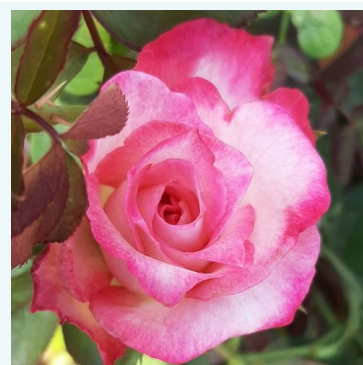

**Rosa Alec's Red™**

czerwony - róża wielkokwiatowa (herbatnia)  
75-90 cm  
róża o intensywnym zapachu - o aromacie cytryny  
Alexander M. (Alec) Cocker

**Rosa Alexander™**

pomarańczowy - róża wielkokwiatowa (herbatnia)  
100-180 cm  
róża o dyskretnym zapachu - o owocowym aromacie  
Harkness & Co.

**Rosa Allégresse™**

czerwony - róża wielkokwiatowa (herbatnia)  
50-150 cm  
róża bezzapachowa - -  
Marcel Robichon

**Rosa Altesse™ 75**

biały - różowy - róża wielkokwiatowa (herbatnia)  
50-150 cm  
róża o intensywnym zapachu - o owocowym aromacie  
Marie-Louise (Louisette) Meilland