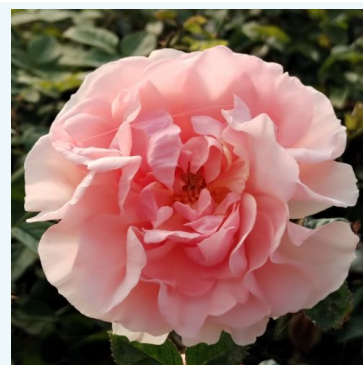

Rosa Donatella®

różowy - róża wielkokwiatowa (herbatnia)
80-100 cm
róża o intensywnym zapachu - o aromacie damasceńskim
Michèle Meilland Richardier