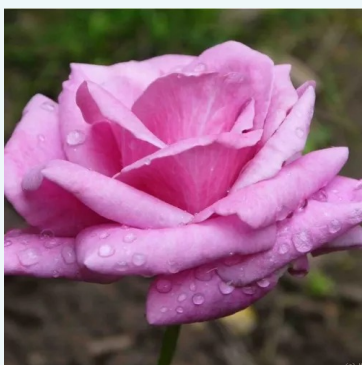

**Rosa Elina®**

żółty - róża wielkokwiatowa (herbatnia)  
100-120 cm  
róża o dyskretnym zapachu - o słodkim aromacie  
Patrick Dickson, Colin Dickson

**Rosa Elisabeth von Thüringen**

żółty - czerwony - róża wielkokwiatowa (herbatnia)  
60-80 cm  
róża o dyskretnym zapachu - aromat kwaśny  
Colin Dickson

**Rosa Elle®**

żółty - różowy - róża wielkokwiatowa (herbatnia)  
80-90 cm  
róża o intensywnym zapachu - aromat miodowy  
Jacques Mouchoffe

**Rosa Emeraude d'Or**

żółty - różowy - róża wielkokwiatowa (herbatnia)  
120-150 cm  
róża o średnio intensywnym zapachu - aromat  
waniliowy  
Georges Delbard