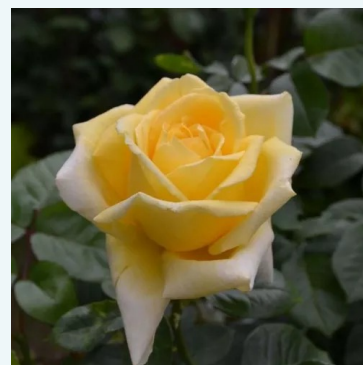

**Rosa Elle®**

żółty - różowy - róża wielkokwiatowa (herbatnia)  
80-90 cm  
róża o intensywnym zapachu - aromat miodowy  
Jacques Mouchoffe

**Rosa Emeraude d'Or**

żółty - różowy - róża wielkokwiatowa (herbatnia)  
120-150 cm  
róża o średnio intensywnym zapachu - aromat  
waniliowy  
Georges Delbard

**Rosa Eminence**

fioletowy - róża wielkokwiatowa (herbatnia)  
70-100 cm  
róża o intensywnym zapachu - aromat morelowy  
Jean-Marie Gaujard

**Rosa Ena Harkness™**

czerwony - róża wielkokwiatowa (herbatnia)  
60-75 cm  
róża o intensywnym zapachu - o aromacie cytryny  
Albert Norman