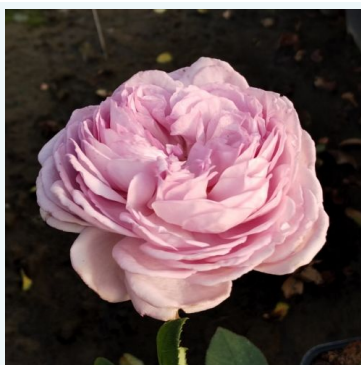

Rosa Regner

fioletowy - róża wielkokwiatowa (herbatnia)
70-80 cm
róża o intensywnym zapachu - o aromacie przypraw
Discovered by - pharmaROSA®