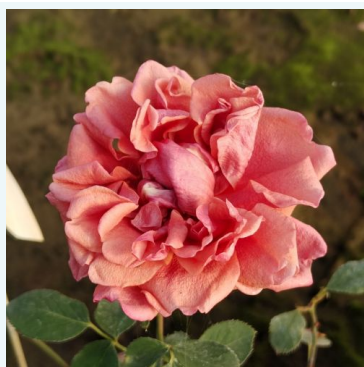

**Rosa Casanova**

żółty - róża wielkokwiatowa (herbatnia)  
100-150 cm  
róża o średnio intensywnym zapachu - aromat piżmowy  
Samuel Darragh McGredy IV.

**Rosa Casta Diva®**

biały - róża wielkokwiatowa (herbatnia)  
100-120 cm  
róża bezzapachowa -  
Vittorio Barni

**Rosa Centennial Star™**

żółty - różowy - róża wielkokwiatowa (herbatnia)  
80-120 cm  
róża o intensywnym zapachu - o słodkim aromacie  
Alain Meilland

**Rosa Cha-Cha**

pomarańczowy - różowy - róża wielkokwiatowa (herbatnia)  
60-80 cm  
róża o dyskretnym zapachu - aromat miodowy  
Kikuo Teranishi