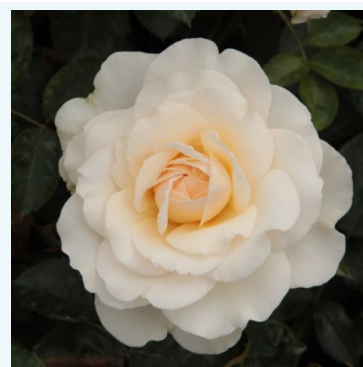

Rosa Márton Áron

biały - róża wielkokwiatowa (herbatnia)
70-100 cm
róża o średnio intensywnym zapachu - o aromacie
grejfruta
Márk Gergely