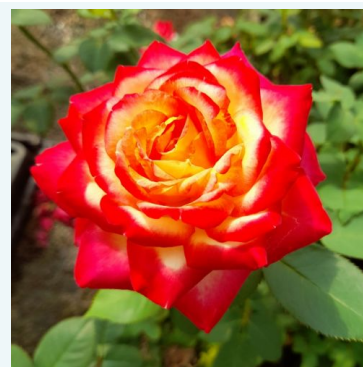

**Rosa Bel Ange®**

różowy - róża wielkokwiatowa (herbatnia)  
100-150 cm  
róża o średnio intensywnym zapachu - o owocowym  
aromacie  
Louis Lens

**Rosa Belle de la Carniere**

różowy - róża wielkokwiatowa (herbatnia)  
90-100 cm  
róża o dyskretnym zapachu - o aromacie grejfruta  
Fabien Ducher

**Rosa Belle de Lyra**

żółty - róża wielkokwiatowa (herbatnia)  
90-120 cm  
róża o dyskretnym zapachu - aromat morelowy  
Discovered by - pharmaROSA®

**Rosa Bellevue®**

czerwony - róża wielkokwiatowa (herbatnia)  
75-90 cm  
róża o dyskretnym zapachu - aromat piżmowy  
W. Kordes & Sons