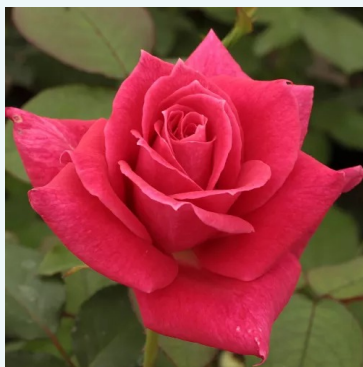

Rosa Sasad

różowy - róża wielkokwiatowa (herbatnia)
80-120 cm
róża o średnio intensywnym zapachu - o aromacie
przypraw
Márk Gergely