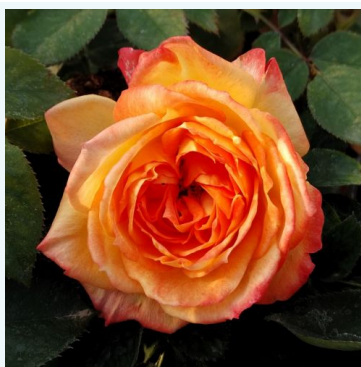

Rosa Cyelene

pomarańczowy - róża wielkokwiatowa (herbatnia)
60-80 cm
róża bezzapachowa - -
Keisei Rose Nursery