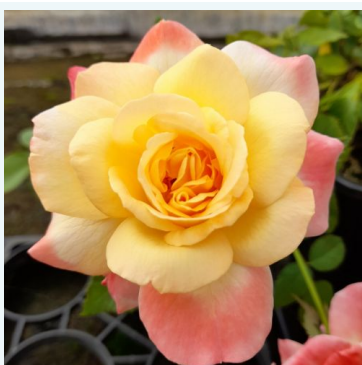

Rosa Speelwark®

żółty - różowy - róża wielkokwiatowa (herbatnia)
80-100 cm
róża o intensywnym zapachu - o owocowym aromacie
W. Kordes & Sons