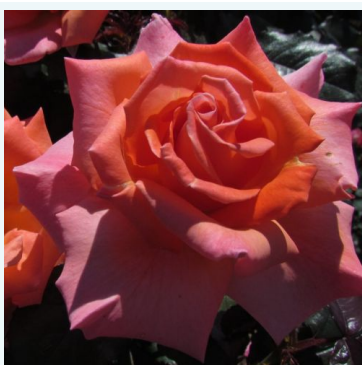

Rosa My nan™

różowy - róża wielkokwiatowa (herbatnia)
100-120 cm
róża o dyskretnym zapachu - aromat fiołkowy
John Ford