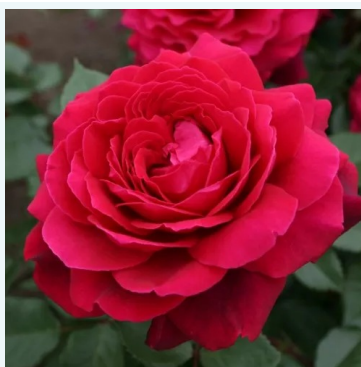

**Rosa Bel Ange®**

różowy - róża wielkokwiatowa (herbatnia)  
100-150 cm  
róża o średnio intensywnym zapachu - o owocowym  
aromacie  
Louis Lens

**Rosa Belle de la Carniere**

różowy - róża wielkokwiatowa (herbatnia)  
90-100 cm  
róża o dyskretnym zapachu - o aromacie grejfruta  
Fabien Ducher

**Rosa Belle de Lyra**

żółty - róża wielkokwiatowa (herbatnia)  
90-120 cm  
róża o dyskretnym zapachu - aromat morelowy  
Discovered by - pharmaROSA®

**Rosa Bellevue®**

czerwony - róża wielkokwiatowa (herbatnia)  
75-90 cm  
róża o dyskretnym zapachu - aromat piżmowy  
W. Kordes & Sons