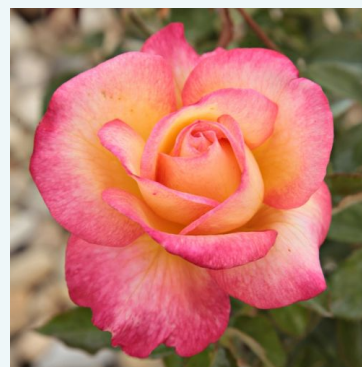

Rosa Centennial Star™

żółty - różowy - róża wielkokwiatowa (herbatnia)
80-120 cm
róża o intensywnym zapachu - o słodkim aromacie
Alain Meilland