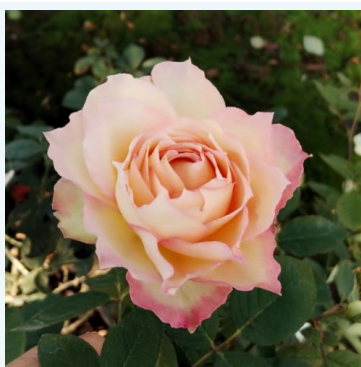

Rosa La Chance d'Amour

żółty - róża wielkokwiatowa (herbatnia)
60-80 cm
róża bezzapachowa - -
Interplant