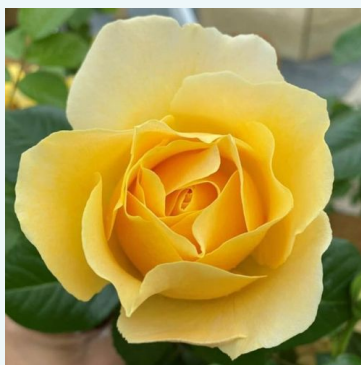

**Rosa Grand Siècle™**

różowy - róża wielkokwiatowa (herbatnia)  
80-100 cm  
róża o dyskretnym zapachu - aromat malinowy  
Georges Delbard

**Rosa Grande Amore ®**

czerwony - róża wielkokwiatowa (herbatnia)  
80-90 cm  
róża o dyskretnym zapachu - aromat piżmowy  
Tim Hermann Kordes

**Rosa Guignol**

różowy - róża wielkokwiatowa (herbatnia)  
80-100 cm  
róża o dyskretnym zapachu - o aromacie cynamonu  
Pierre Orard

**Rosa Guy's Gold**

żółty - róża wielkokwiatowa (herbatnia)  
60-90 cm  
róża o dyskretnym zapachu - aromat goździkowy  
Harkness & Co.