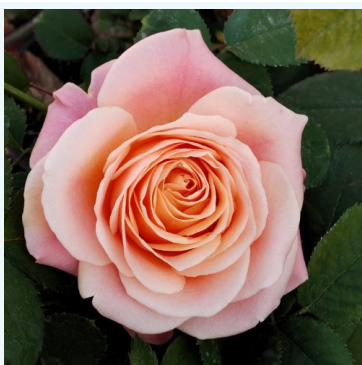

Rosa Miss Piggy

pomarańczowy - różowy - róża wielkokwiatowa (herbatnia)
60-80 cm
róża o intensywnym zapachu - o słodkim aromacie
Rainer Koopmann