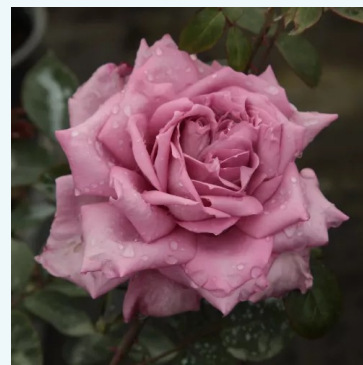

Rosa Orchid Masterpiece™

różowy - fioletowy - róża wielkokwiatowa (herbatnia)
50-150 cm
róża o dyskretnym zapachu - aromat fiołkowy
Eugene S. Boerner